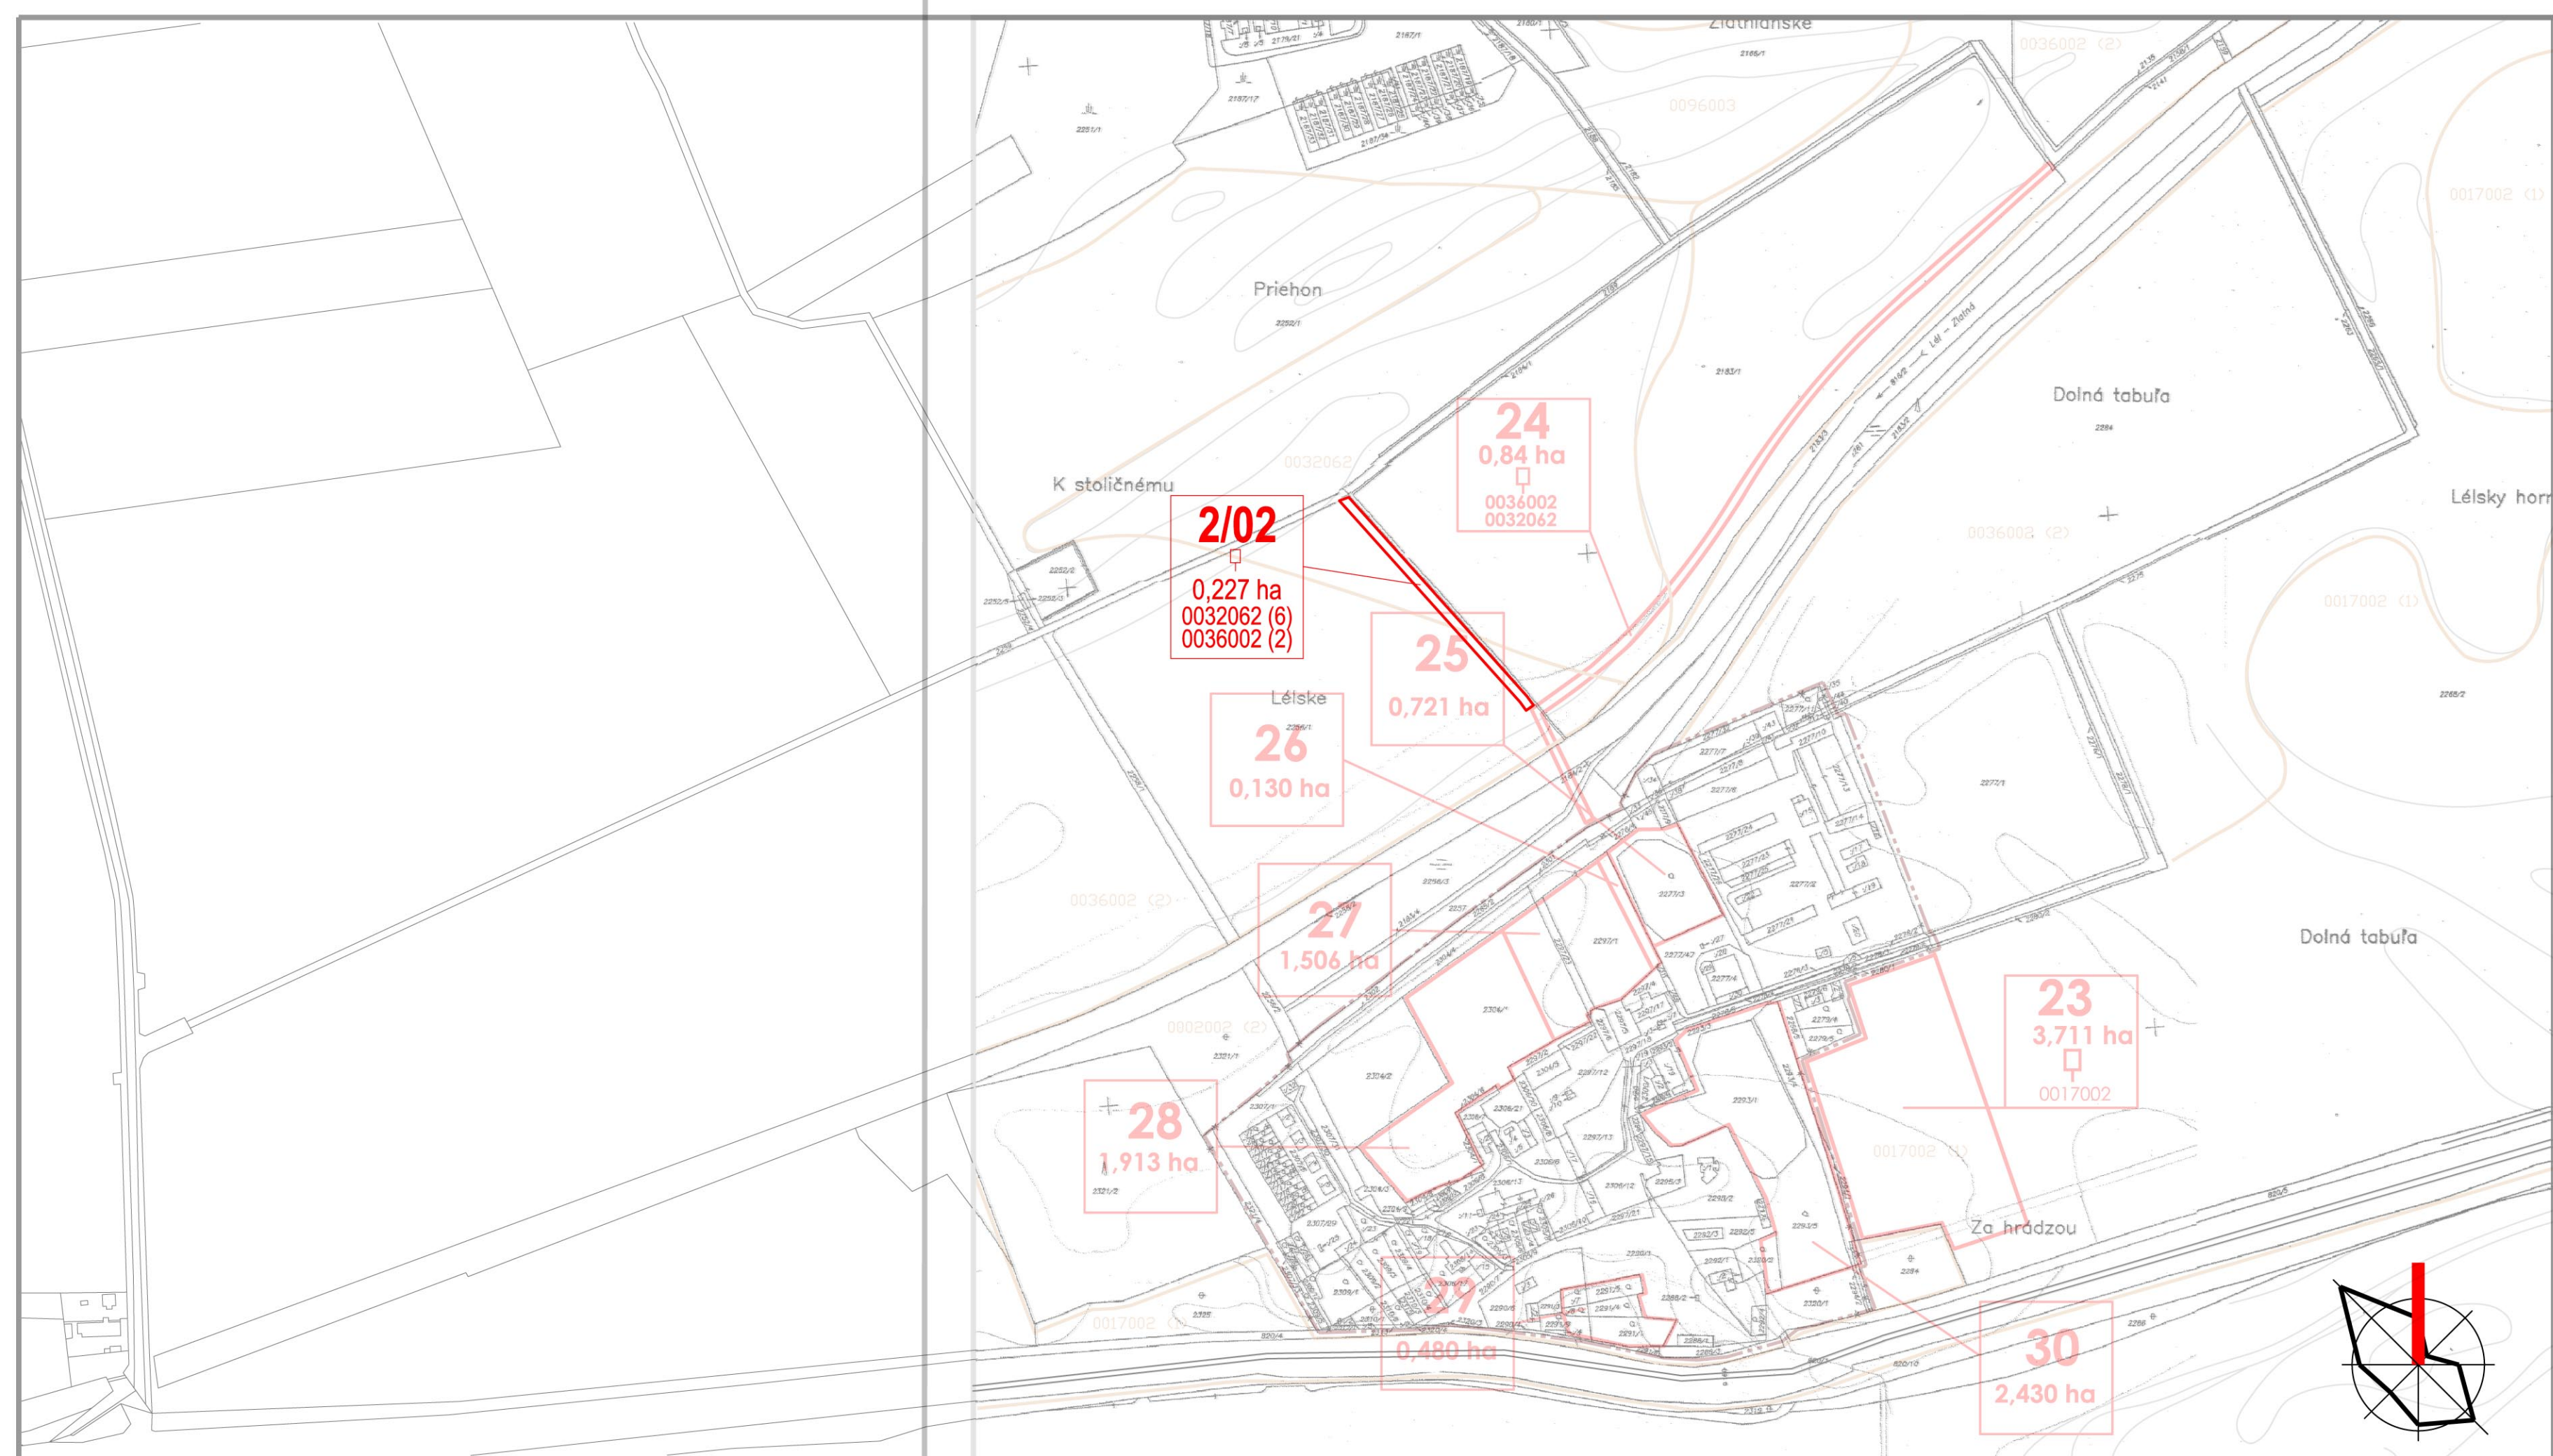

VYHODNOTENIE DÔSLEDKOV STAVEBNÝCH ZÁMEROV A INÝCH NÁVRHOV NA POĽNOHOSPODÁRKEJ PÔDE - VEĽKÝ LÉL